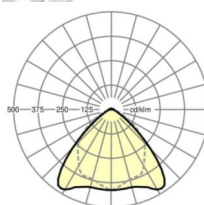

Оптика

Оснастка	LED, цветопередача/оттенок света CRI ≥ 80 / 6500K
Допуск для координаты цветности (MacAdam)	3SDCM
Номинальный световой поток	9045lm
Срок службы LED	70000h L80/B10 (Tq 45°C), 100000h L80/B50 (Tq 40°C)
светоотдача светильников	175lm/W
Угол излучения	95° (C0) / 95° (C90)
UGR поп./вдоль	21.6 / 23.0

DEEP-LINK

<https://www.regiolum.de/ru/article/19510026360>

Ссылка	LED 10000lm 865
ηLB	100 %
Φ ↓/↑	98 % / 2 %
UGR поп./вдоль	21.6 / 23.0

Механика

цвет корпуса	белый стандартный для электротехники RAL 9016
размеры (LxWxH/DxH)	2299mm x 55mm x 37mm
вес (нетто)	2.2kg
Вид монтажа	сборка трековых систем, световая структура

размеры

L	2299 mm	Длина
В	55 mm	Ширина
н	37 mm	Высота